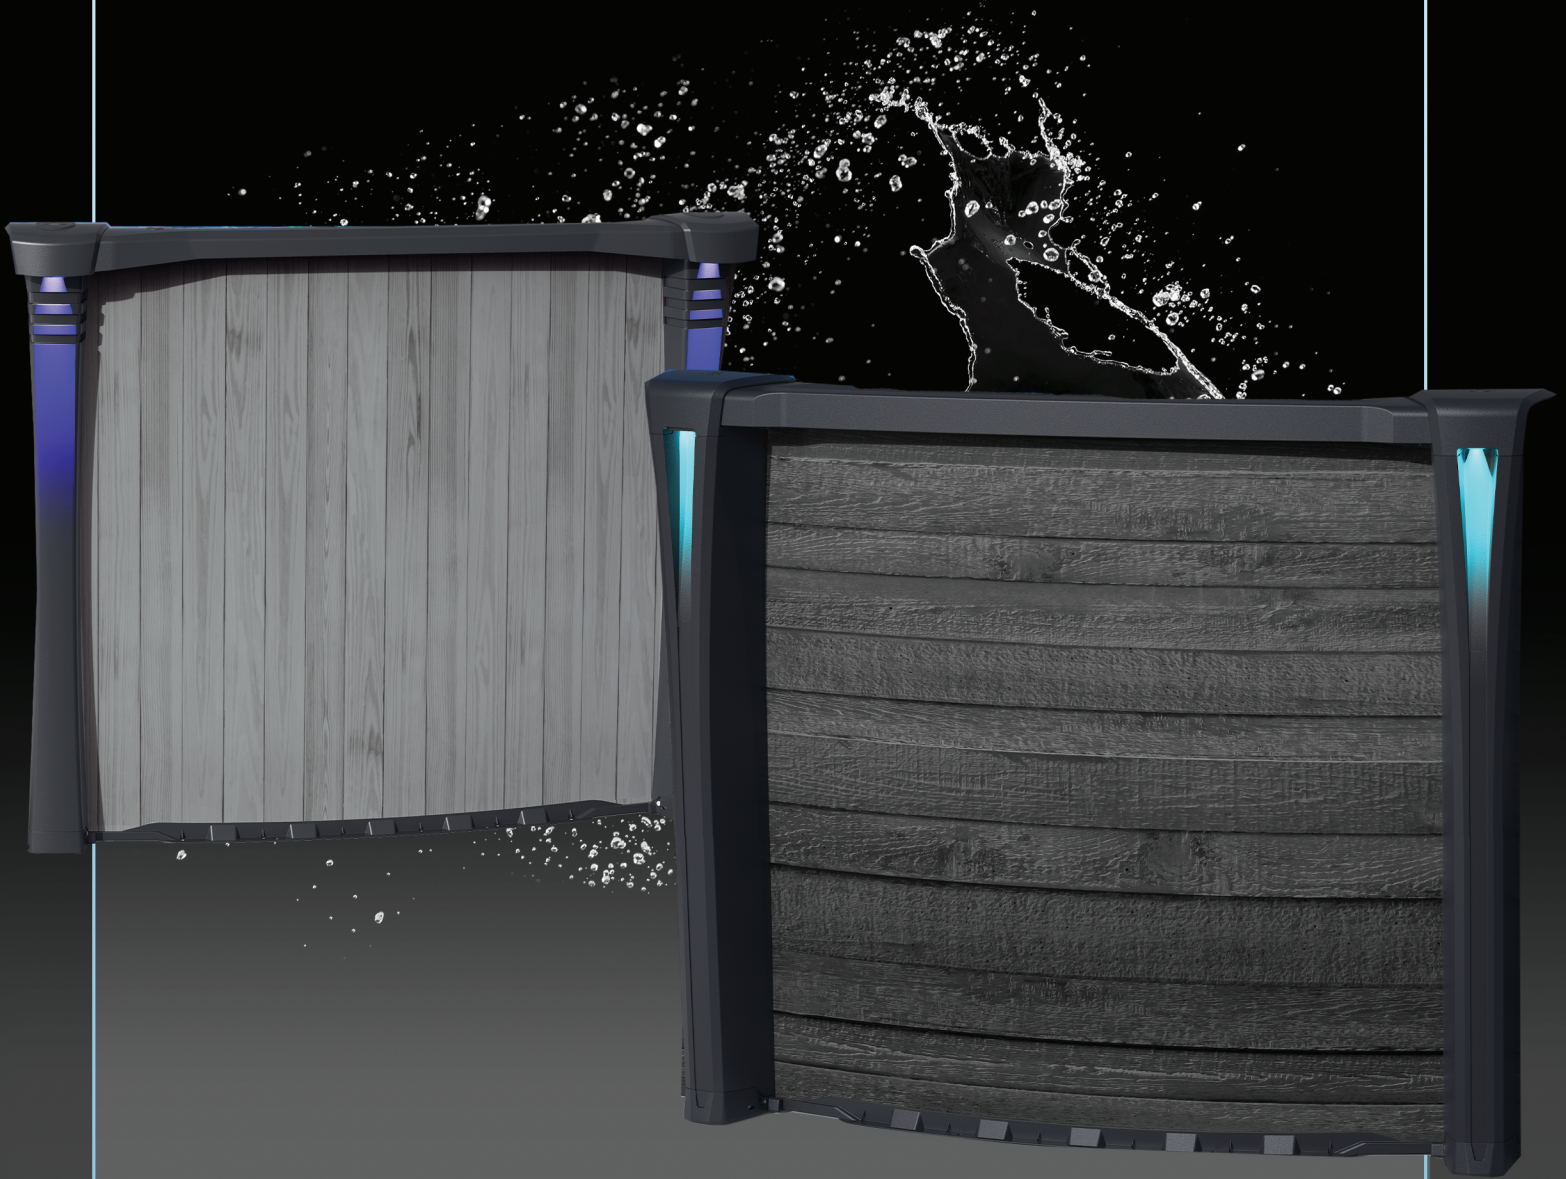

Pool Equipment
Équipement de Piscine

StarGlow

SÉRIE STAR

StarGlow

STAR SERIES

LED Upright light

The StarGlow is an elegant and remote controlled LED upright light.

Lumière DEL de montant

La StarGlow est une lumière DEL de montant élégante et contrôlable à distance.

Cables hidden under ledges

Our pool structure features hooks under the ledges to hide any cable once the installation of your StarGlow is complete.

Câbles dissimulés sous les margelles

Les structures de nos piscines présentent des crochets sous les margelles pour dissimuler les câbles une fois l'installation de la StarGlow terminée.

Adjustable & remote controlled color and intensity

Includes 7 static colors, stroboscopic effect, gradual change, and speed control.

Couleur et intensité ajustable & contrôlable à distance

Incluant 7 couleurs fixes, un effet stroboscopique, une rotation chromatique graduelle, et un contrôle de vitesse.