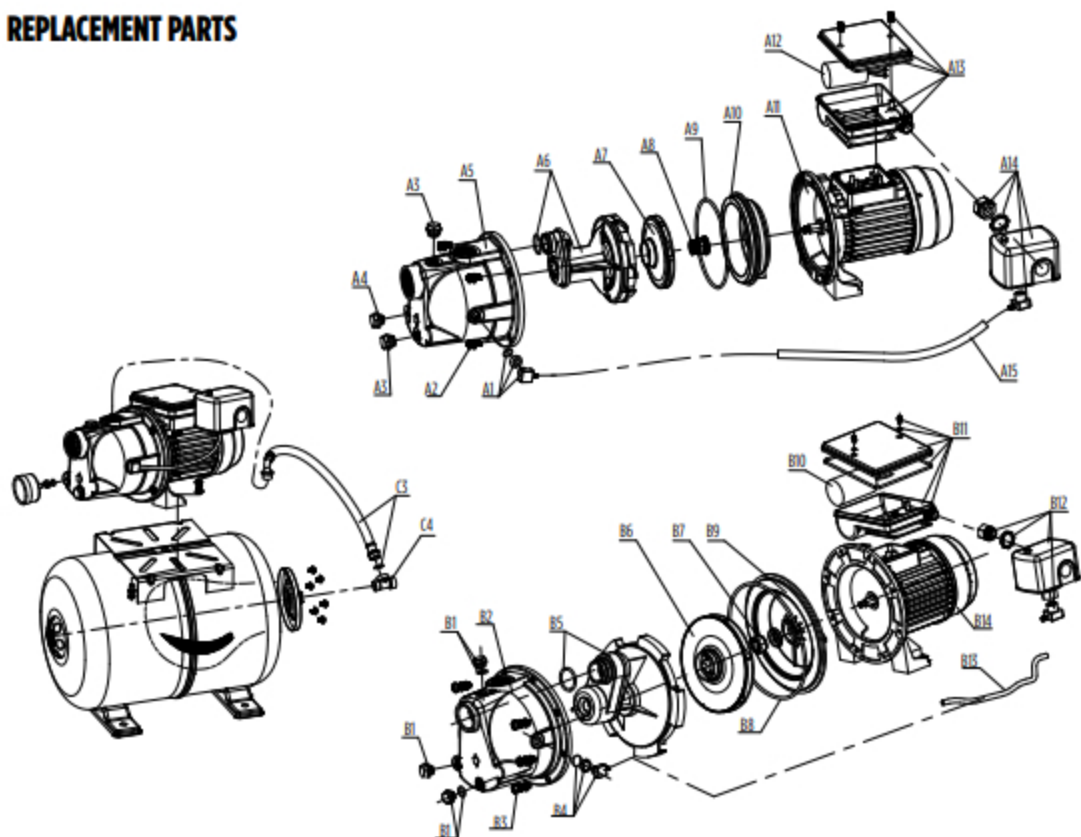

## REPLACEMENT PARTS

Contents	Item	Replacement Parts	Where Used
A5 & A10	305585001	Case/Seal Plate	RL-SWJ50 & RL-SWJ75
A2, A3, A4 & A9	305585002	Hardware Kit	RL-SWJ50 & RL-SWJ75
A6, A7 & A8	305585005	Overhaul Kit	RL-SWJ50
A6, A7 & A8	305585006	Overhaul Kit	RL-SWJ75
A7	305585008	Impeller Kit	RL-SWJ50
A7	305585009	Impeller Kit	RL-SWJ75
A8	305585011	Shaft Seal Kit	RL-SWJ50 & RL-SWJ75
A1, A14 & A15	305585012	Pressure Switch Kit	RL-SWJ50 & RL-SWJ75
B2 & B9	305585003	Case/Seal Plate	RL-SWJ100
B1, B3 & B8	305585004	Hardware Kit	RL-SWJ100
B5, B6 & B7	305585007	Overhaul Kit	RL-SWJ100
B6	305585010	Impeller Kit	RL-SWJ100
B7	305585011	Shaft Seal Kit	RL-SWJ100
B4, B12 & B13	305585012	Pressure Switch Kit	RL-SWJ100
C3, C4	305592001	Pump/Tank Hardware Kit	RL-SWJ50/RLGH